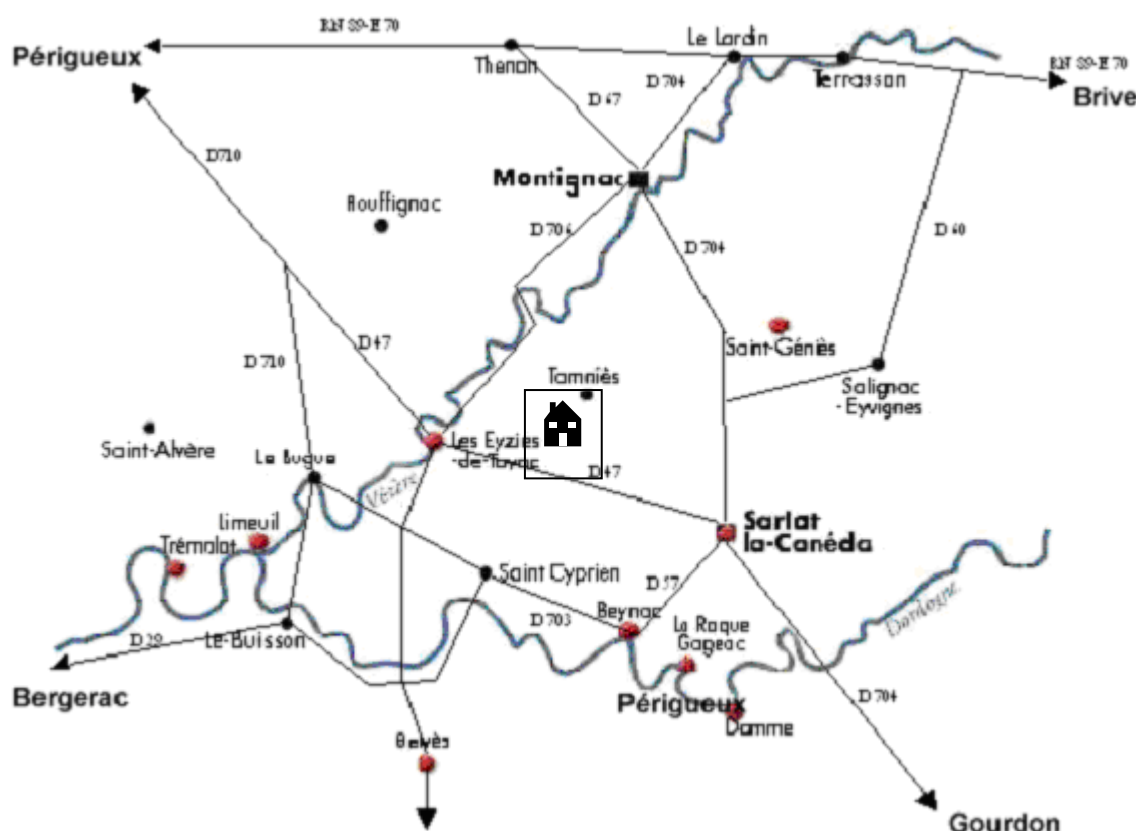

Centre d'Accueil Permanent SIREUIL-LES EYZIES

Le centre de Sireuil vous accueille en plein cœur de son bourg typique des villages Périgourdins.

Par sa situation privilégiée, perché au sommet d'une colline, vous découvrirez, dans un cadre exceptionnel de calme et de verdure l'authentique campagne périgourdine, à proximité immédiate des sites préhistoriques les plus renommés.

Services Communs

Situation :

Implanté dans un hameau de la commune des Eyzies, capitale mondiale de la préhistoire à proximité de grands sites majeurs, du Périgord Noir Montignac Lascaux, Sarlat ou la vallée de la Dordogne.

Accès:

Par la route:

A89- Bordeaux
A10 A20 Paris
A47/A89 Lyon
A55/A9/N9/N140
N89 Marseille
A83/D948/N10/D93
9N89 Nantes

Par le train, gares SNCF:

Les Eyzies :
Ligne Périgueux -Agen
Sarlat à 16kms,
Le Lardin à 25kms ou
Brive à 50kms.